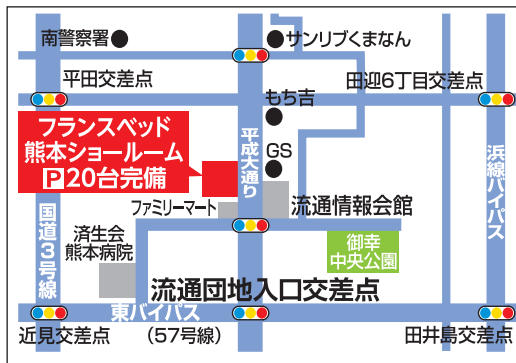

**マットレス診断
サービス無料!**

「寝姿勢測定機」で
体形に合った
マットレスとまくらを
診断します。

4月15日(土) 16日(日)

AM10:00~PM6:00

会場 フランスベッド熊本ショールーム
熊本市南区流通団地2-10 TEL.096-334-8080

「ベッド」「ソファ」「羽毛ふとん」
展示総数150点以上!
県下最大級!熊本ショールーム

ウイルス感染症への対策を取って営業しております

取扱店